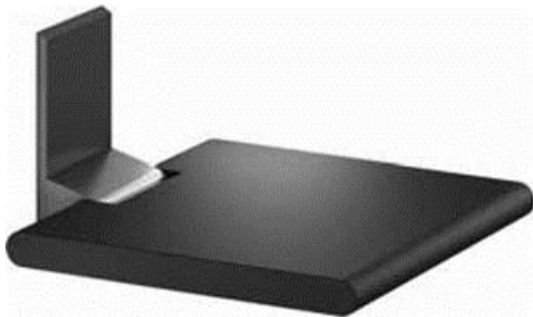

## Siège de douche rabattable

**Product price:**

**432,20 CHF tax included**

**Product description:**

**Product codes:**

Reference: 05.06.0207.0.INE