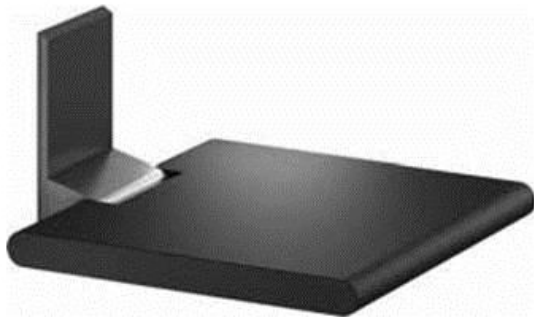

CMS+
Rte de l'Industrie 2
1163 Etoy
Suisse
021 822 24 40

Siège de douche rabattable

Product price:

431,80 CHF tax included

Product description:

Product codes:

Reference: 05.06.0207.0.INE