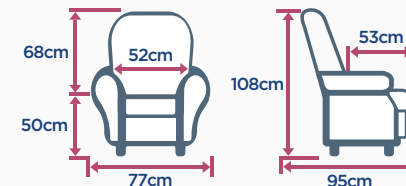

PLUS PRODUITS

- La personnalisation : taille S, M, L, XL ou version dos au mur
- Une continuité d'assise jusqu'au repose-pieds
- Une structure très résistante : hêtre massif et ressorts métalliques

CARACTÉRISTIQUES PRINCIPALES

S

DIMENSIONS

MORPHOLOGIE

→ Profondeur d'assise repose-pieds allongé : 90 cm - Profondeur déployée : 176 cm

M

DIMENSIONS

MORPHOLOGIE

→ Profondeur d'assise repose-pieds allongé : 94 cm - Profondeur déployée : 178 cm

L

DIMENSIONS

MORPHOLOGIE

→ Profondeur d'assise repose-pieds allongé : 94 cm - Profondeur déployée : 181 cm

XL

NOUVEAU
avec mécanique 160kg

DIMENSIONS

MORPHOLOGIE

→ Profondeur d'assise repose-pieds allongé : 95 cm - Profondeur déployée : 181 cm

Version dos au mur

Profondeur d'assise repose-pieds allongé : 92 cm
 Profondeur déployée : 165 cm

MORPHOLOGIE