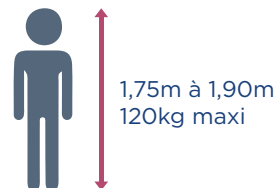

S

DIMENSIONS

MORPHOLOGIE

→ Profondeur d'assise repose-pieds allongé : 90 cm - Profondeur déployée : 176 cm

M

DIMENSIONS

MORPHOLOGIE

→ Profondeur d'assise repose-pieds allongé : 94 cm - Profondeur déployée : 178 cm

L

DIMENSIONS

MORPHOLOGIE

→ Profondeur d'assise repose-pieds allongé : 94 cm - Profondeur déployée : 181 cm

XL

NOUVEAU
avec mécanique 160kg

DIMENSIONS

MORPHOLOGIE