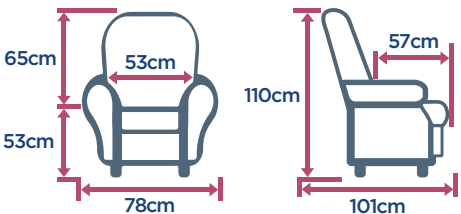

PLUS PRODUITS

- La personnalisation : taille S, M, L, XL ou version dos au mur
- Une continuité d'assise jusqu'au repose-pieds
- Une structure très résistante : hêtre massif et ressorts métalliques

CARACTÉRISTIQUES PRINCIPALES

S

DIMENSIONS

MORPHOLOGIE

→ Profondeur d'assise repose-pieds allongé : 90 cm - Profondeur déployée : 176 cm

M

DIMENSIONS

MORPHOLOGIE

→ Profondeur d'assise repose-pieds allongé : 94 cm - Profondeur déployée : 178 cm

L

DIMENSIONS

MORPHOLOGIE

→ Profondeur d'assise repose-pieds allongé : 94 cm - Profondeur déployée : 181 cm

XL

NOUVEAU
avec mécanique 160kg

DIMENSIONS

MORPHOLOGIE

→ Profondeur d'assise repose-pieds allongé : 95 cm - Profondeur déployée : 181 cm

Version dos au mur

Profondeur d'assise repose-pieds allongé : 92 cm
 Profondeur déployée : 165 cm

MORPHOLOGIE