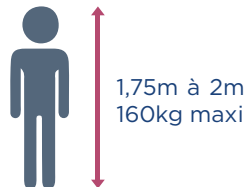

L

DIMENSIONS

MORPHOLOGIE

→ Profondeur d'assise repose-pieds allongé : 94 cm - Profondeur déployée : 181 cm

XL

NOUVEAU
avec mécanique 160kg

DIMENSIONS

MORPHOLOGIE