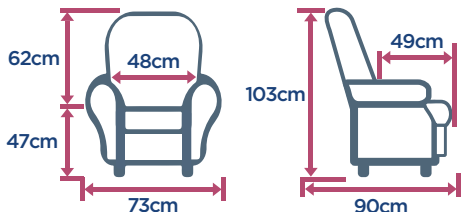

PLUS PRODUITS

- La personnalisation : taille S, M, L, XL ou version dos au mur
- Une continuité d'assise jusqu'au repose-pieds
- Une structure très résistante : hêtre massif et ressorts métalliques

CARACTÉRISTIQUES PRINCIPALES

S

DIMENSIONS

MORPHOLOGIE

→ Profondeur d'assise repose-pieds allongé : 90 cm - Profondeur déployée : 176 cm

M

DIMENSIONS

MORPHOLOGIE

→ Profondeur d'assise repose-pieds allongé : 94 cm - Profondeur déployée : 178 cm

L

DIMENSIONS

MORPHOLOGIE

→ Profondeur d'assise repose-pieds allongé : 94 cm - Profondeur déployée : 181 cm

XL

NOUVEAU
avec mécanique 160kg

DIMENSIONS

MORPHOLOGIE

→ Profondeur d'assise repose-pieds allongé : 95 cm - Profondeur déployée : 181 cm

Version dos au mur

Profondeur d'assise repose-pieds allongé : 92 cm
 Profondeur déployée : 165 cm

MORPHOLOGIE