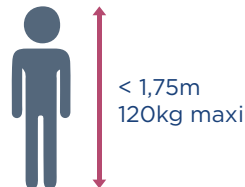

S

DIMENSIONS

MORPHOLOGIE

→ Profondeur d'assise repose-pieds allongé : 90 cm - Profondeur déployée : 176 cm

M

DIMENSIONS

MORPHOLOGIE

→ Profondeur d'assise repose-pieds allongé : 94 cm - Profondeur déployée : 178 cm

L

DIMENSIONS

MORPHOLOGIE

→ Profondeur d'assise repose-pieds allongé : 94 cm - Profondeur déployée : 181 cm

XL

NOUVEAU
avec mécanique 160kg

DIMENSIONS

MORPHOLOGIE