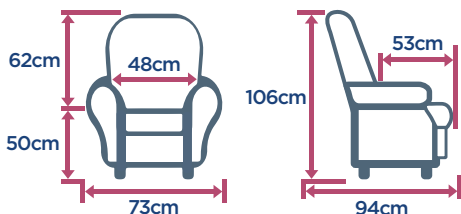

PLUS PRODUITS

- La personnalisation : taille S, M, L, XL ou version dos au mur
- Une continuité d'assise jusqu'au repose-pieds
- Une structure très résistante : hêtre massif et ressorts métalliques

CARACTÉRISTIQUES PRINCIPALES

S

DIMENSIONS

MORPHOLOGIE

→ Profondeur d'assise repose-pieds allongé : 90 cm - Profondeur déployée : 176 cm

M

DIMENSIONS

MORPHOLOGIE

→ Profondeur d'assise repose-pieds allongé : 94 cm - Profondeur déployée : 178 cm

L

DIMENSIONS

MORPHOLOGIE

→ Profondeur d'assise repose-pieds allongé : 94 cm - Profondeur déployée : 181 cm

XL

NOUVEAU
avec mécanique 160kg

DIMENSIONS

MORPHOLOGIE

→ Profondeur d'assise repose-pieds allongé : 95 cm - Profondeur déployée : 181 cm

Version dos au mur

Profondeur d'assise repose-pieds allongé : 92 cm
 Profondeur déployée : 165 cm

MORPHOLOGIE