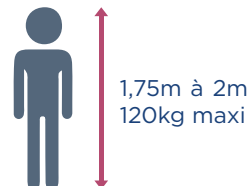

S

DIMENSIONS

MORPHOLOGIE

→ Profondeur d'assise repose-pieds allongé : 90 cm - Profondeur déployée : 176 cm

M

DIMENSIONS

MORPHOLOGIE

→ Profondeur d'assise repose-pieds allongé : 94 cm - Profondeur déployée : 178 cm

L

DIMENSIONS

MORPHOLOGIE

→ Profondeur d'assise repose-pieds allongé : 94 cm - Profondeur déployée : 181 cm

XL

NOUVEAU
avec mécanique 160kg

DIMENSIONS

MORPHOLOGIE