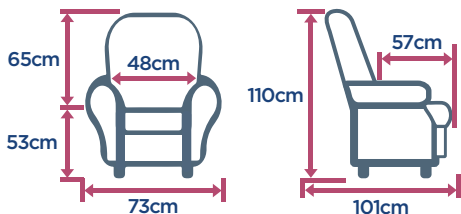

PLUS PRODUITS

- La personnalisation : taille S, M, L, XL ou version dos au mur
- Une continuité d'assise jusqu'au repose-pieds
- Une structure très résistante : hêtre massif et ressorts métalliques

CARACTÉRISTIQUES PRINCIPALES

S

DIMENSIONS

MORPHOLOGIE

→ Profondeur d'assise repose-pieds allongé : 90 cm - Profondeur déployée : 176 cm

M

DIMENSIONS

MORPHOLOGIE

→ Profondeur d'assise repose-pieds allongé : 94 cm - Profondeur déployée : 178 cm

L

DIMENSIONS

MORPHOLOGIE

→ Profondeur d'assise repose-pieds allongé : 94 cm - Profondeur déployée : 181 cm

XL

NOUVEAU
avec mécanique 160kg

DIMENSIONS

MORPHOLOGIE

→ Profondeur d'assise repose-pieds allongé : 95 cm - Profondeur déployée : 181 cm

Version dos au mur

Profondeur d'assise repose-pieds allongé : 92 cm
 Profondeur déployée : 165 cm

MORPHOLOGIE