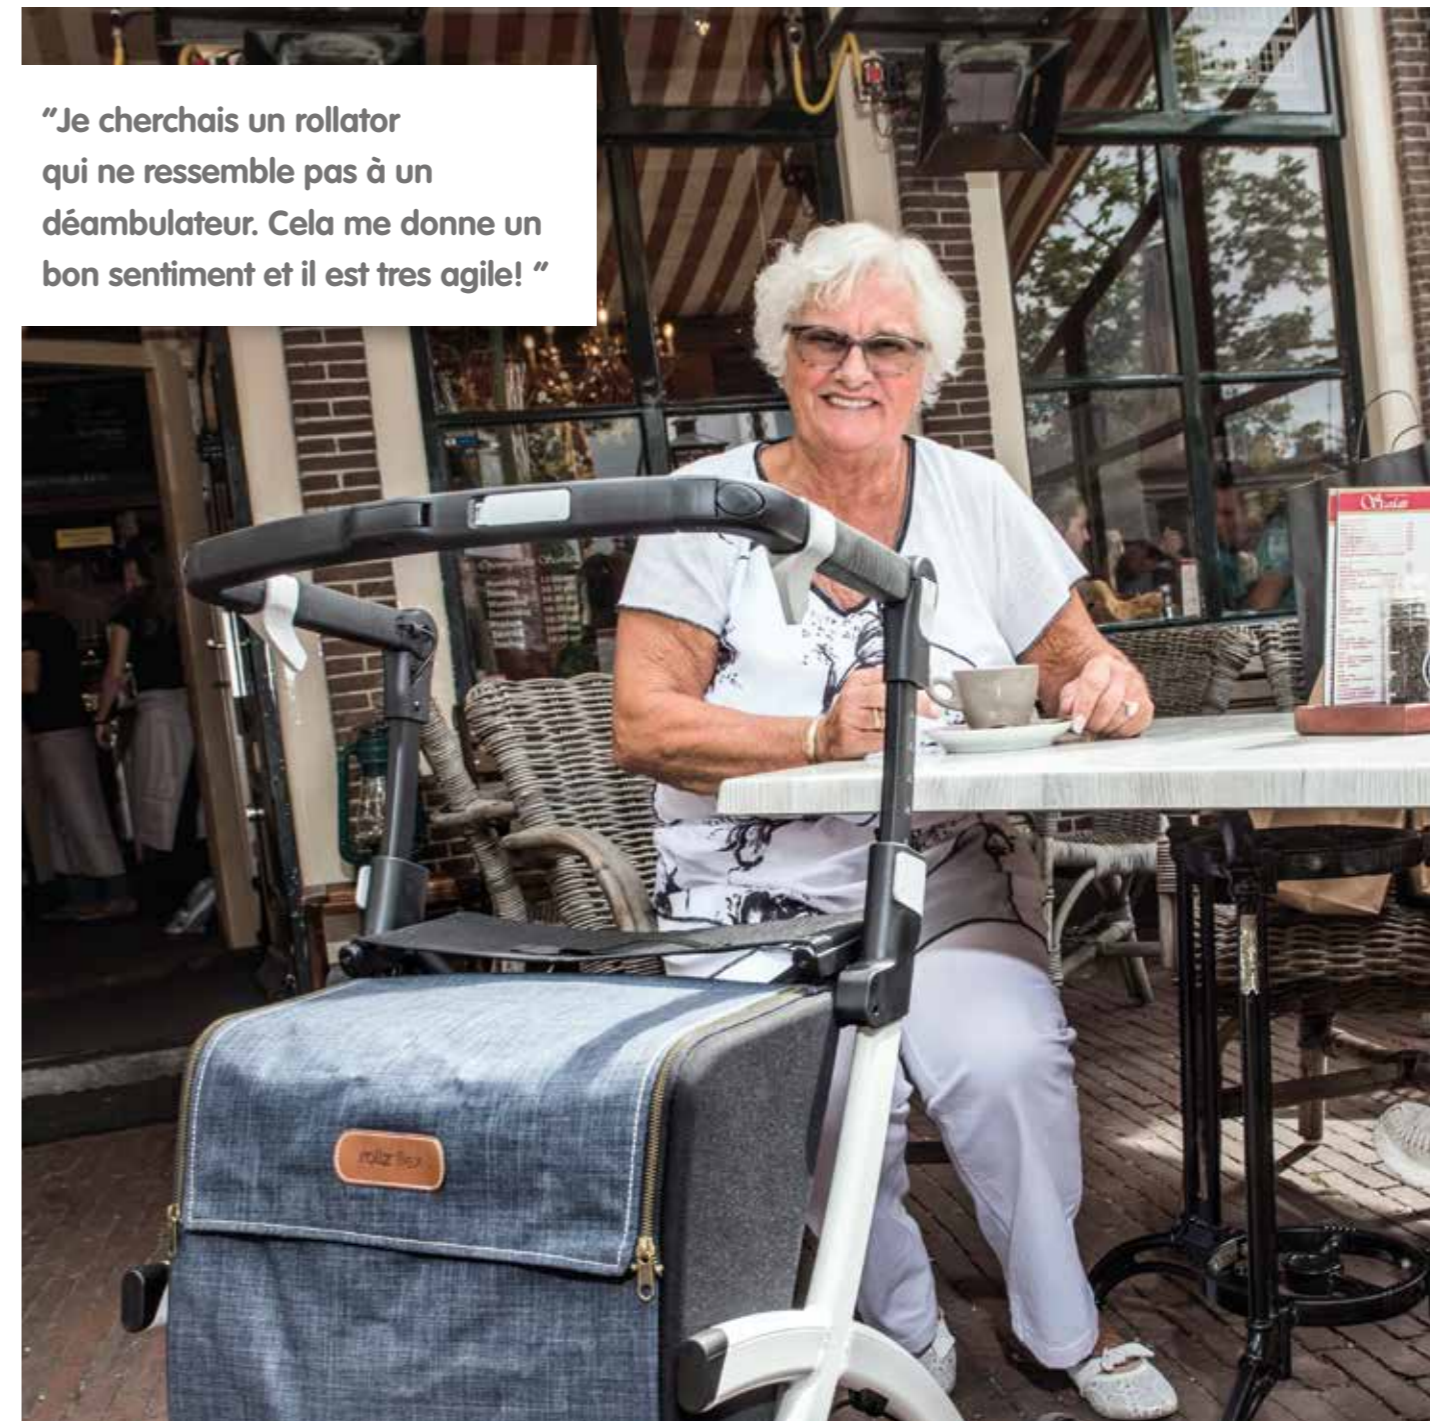

“Je cherchais un rollator qui ne ressemble pas à un déambulateur. Cela me donne un bon sentiment et il est tres agile! ”

Sortir avec le Rollz Flex

Rollator design avec grand sac

À première vue, on ne peut pas voir que c'est un rollator. C'était exactement l'intention des concepteurs: un beau design avec lequel vous aimeriez sortir! Avec ce rollator sûr, vous pouvez manœuvrer facilement. Vous marchez de manière stable et confortable, tandis que le gros sac se remplit lentement. Même avec le sac plein de courses, le Rollz Flex garde une conduite très souple.