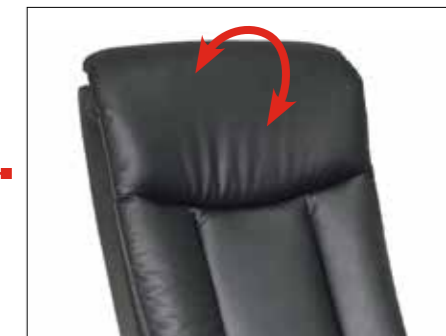

Se détendre dans une position de repos confortable.

La « fonction légèreté » : un bonheur pour la circulation et le système veineux.

Changement de direction rapide grâce à la rotation à 180°.

Le repose-tête est facile à régler.

Les ports USB permettent de recharger un portable, une tablette ou une lampe de lecture.

Le repose-pieds se règle indépendamment du dossier.