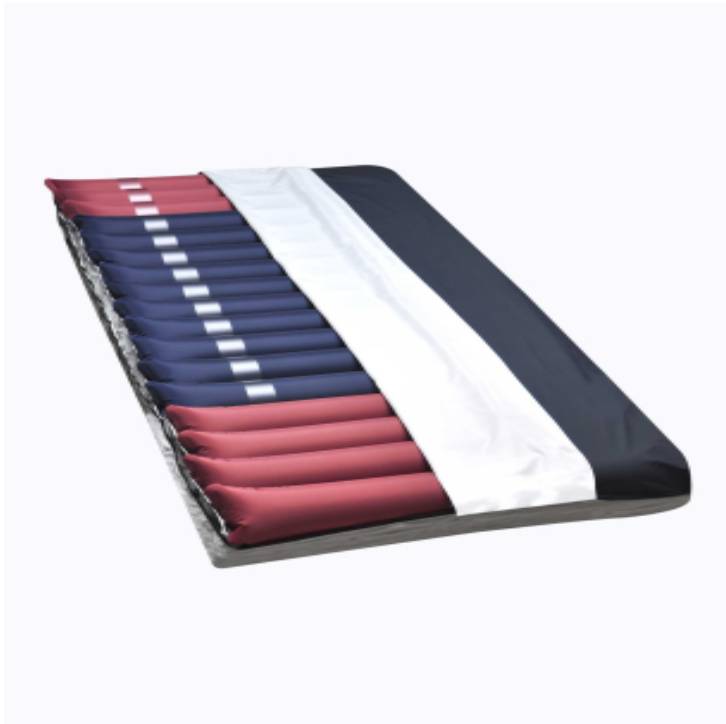

Matelas Air Nausiflow 512

Prix du produit :

753,00 CHF taxe inclu

Description du produit :

Disponible à la location avec Compresseur Nausiflow 2S CHF 100.-/mois ou avec Nausiflow quadro CHF 120.-/mois

Matelas à air Nausiflow 512

Prévention et aide au traitement des escarres.

Dimensions : 200 x 85 x 17 cm / charge max: 130 kg
Certifié CE, le Matelas NAUSIFLOW 2-512 est adapté à tout type de couchage en largeur utile de 85 à 90 cm.
CPR (réanimation cardio-pulmonaire) : dégonfle en moins de 20 secondes (avec patient) la partie du matelas qui supporte le buste

Dessus de housse séparable / Fermeture éclair séparable
Cellules indépendantes en polyuréthane sur trame nylon /
Fixations rapides des cellules déconnectables et amovibles /
En option, bouchon pour décharge des cellules / Mode transport /