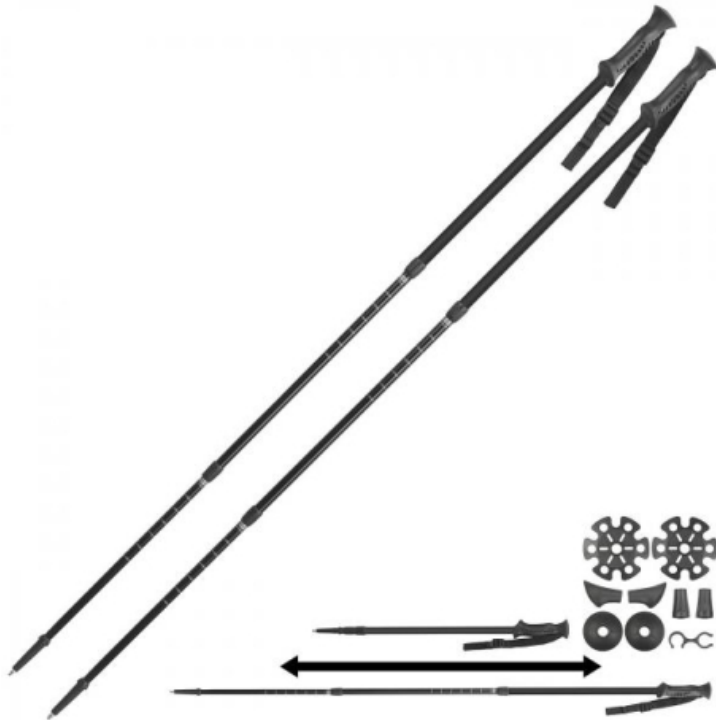

Bâtons de marche télescopique

Prix du produit :

59,00 CHF taxe inclu

Description du produit :

Bâtons de marche nordiques télescopiques

Équipez-vous pour vos randonnées ! Les **bâtons de marche** aident à soulager les articulations de vos bras et de vos genoux, pour des exercices aussi efficaces que plaisants. Grâce aux **pointes interchangeables**, vous pouvez arpenter au mieux les différents types de sol : **sols bétonnés, pierreux, mous, glacés et même enneigés**, vous êtes parfaitement tout-terrain ! Réglez la longueur des bâtons selon vos besoins ; le **manche télescopique** s'adapte même aux petits gabarits, pour que vous puissiez randonner en famille !

-
-
-
-
-
-
-
-

CMS+
Rte de l'Industrie 2
1163 Etoy
Suisse
021 822 24 40

-
- Bâton avec échelle graduée imprimée pour régler la hauteur confortablement
 - Rangement peu encombrant et transport facile grâce au clip double (maintient les bâtons ensemble)
 - Dimensions (L x Ø) : 65 - 135 x 1,5 cm, poids par bâton : 290 g
 - Bâtons de marche **2 embouts pour asphalte, 2 amortisseurs de trekking, 2 amortisseurs à neige**, clip de maintien