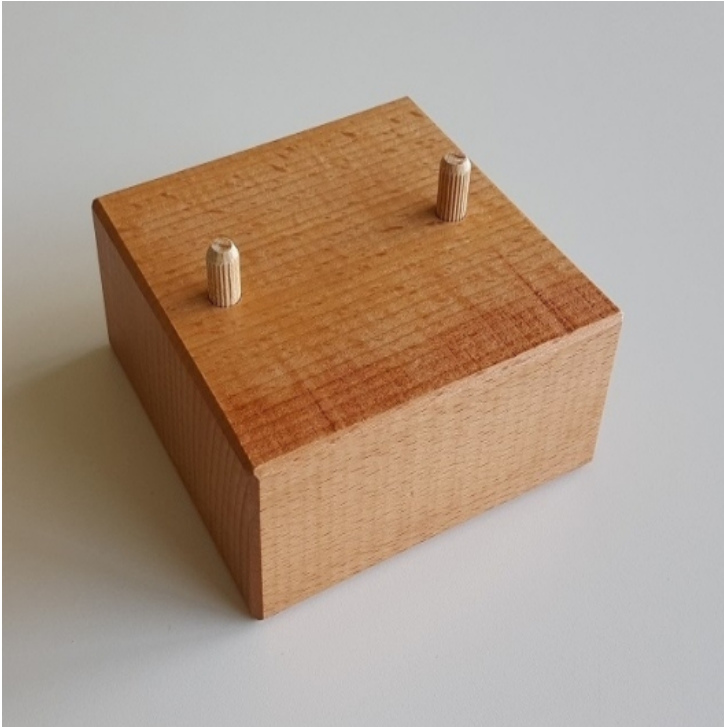

Plot type D (rallonge) 4.5 cm

Prix du produit :

13,00 CHF taxe inclu

Description du produit :

Plot en bois alvéolé, pour pieds de lits ou canapé.

Hauteur de surélévation: 4.5 cm

Dimensions: 10 x10 cm

Codes produits :