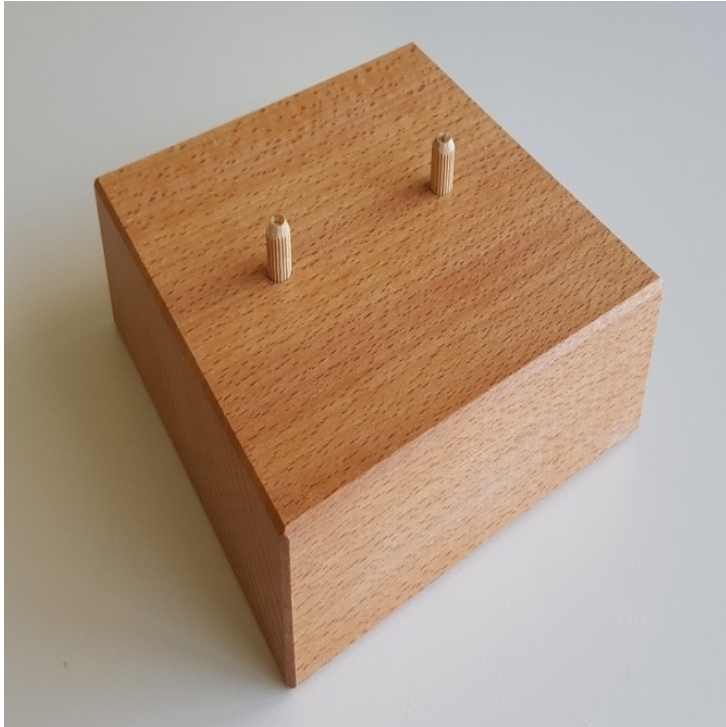

Plot type B (rallonge) 4.5 cm

Prix du produit :

16,01 CHF taxe inclu

Description du produit :

Rallonge de surélévation pour Type A

Plot en bois alvéolé, pour pieds de lits

Hauteur de surélévation: 4.5 cm

Dimensions: 14 x14 cm

Codes produits :

Référence 05.02.0120.B.BOI