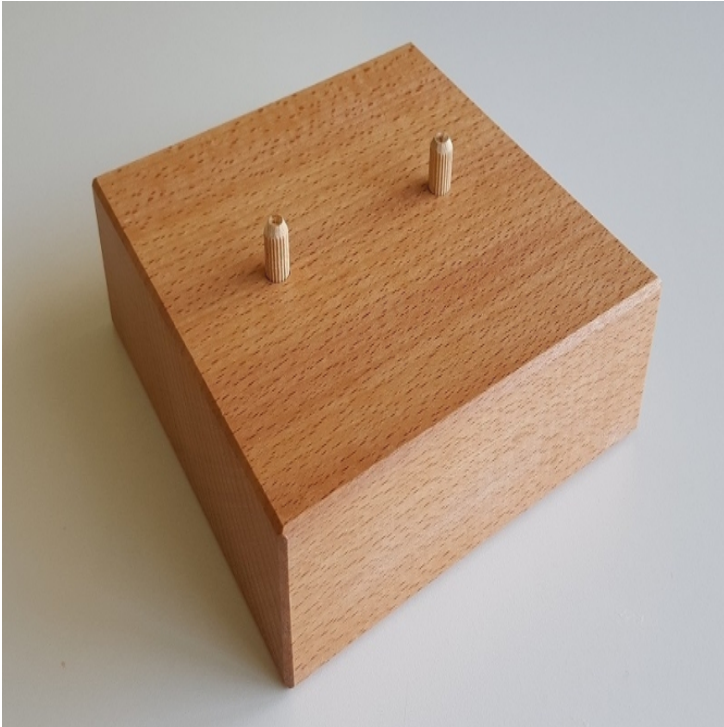

Plot type B (rallonge) 4.5 cm

Prix du produit :

16,00 CHF taxe inclu

Description du produit :

Rallonge de surélévation pour Type A

Plot en bois alvéolé, pour pieds de lits

Hauteur de surélévation: 4.5 cm

Dimensions: 14 x14 cm

Codes produits :

Référence 05.02.0120.B.BOI