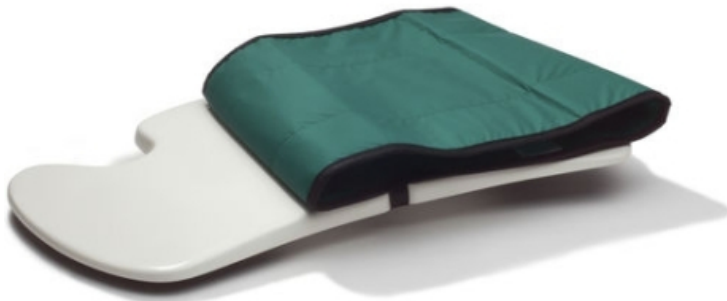

Planche transfert Butterfly

Prix du produit :

577,00 CHF taxe inclu

Description du produit :

Disponible à la location CHF 40.-/mois

Planche transfert Butterfly

La planche de transfert Butterfly est une planche très solide, en fibre de verre. Les deux encoches garantissent un maintien sûr entre les plans d'assise. Afin d'éviter que la planche ne glisse, le dessous de la planche est antidérapant. Le transfert autonome ou accompagné est facilité.

Longueur: 66 cm / Largeur: 32 cm / Charge max: 250 kg

Accessoire.

L'aile en tissu *GlideBoard* se fixe avec des velcros dans les entailles au milieu de la planche et supprime les problèmes de friction (peau nue ou humide).

(35 x 40 cm) **CHF 95.-**

Codes produits :

Référence 04.07.0150.0.BUT