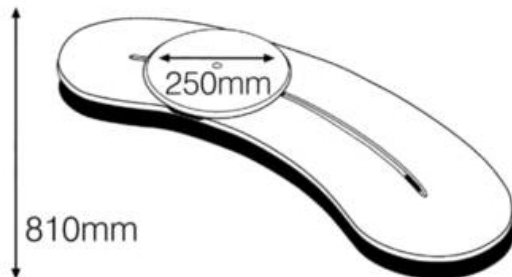

Planche de transfert Beasyglyder

Prix du produit :

682,80 CHF taxe inclu

Description du produit :

Planche de transfert Beasyglyder

Planche courbe dans sa conception pour aider au transfert une personne en fauteuil roulant, en particulier lorsque le bras n'est pas amovible ou la roue est un obstacle.

Disque rond (25 cm) facilite les frottements lors des transferts.

Il est recommande que les transferts se produisent toujours avec un soignant ou présence d'un professionnel.

Dimensions:

Longueur: 82.5 cm

Largeur: 31.5 cm

Poids: 2.050 kg

Charge max: 180 kg

Codes produits :

CMS+
Rte de l'Industrie 2
1163 Etoy
Suisse
021 822 24 40

Référence 04.07.0162.0.BEA