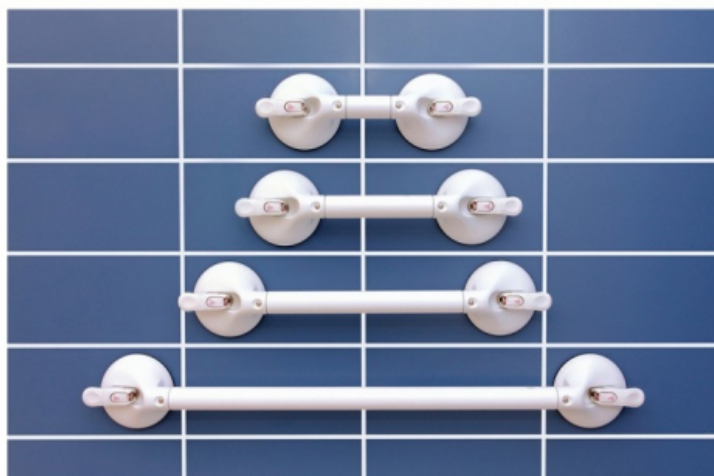

Barre d'appui avec ventouses Mobeli

Prix du produit :

153,14 CHF taxe inclu

Description du produit :

Barre d'appui Mobeli à ventouses avec indicateurs de sécurité.

Mobeli 1 : longueur poignée 110 mm, longueur totale, 330 mm, diamètre ventouses 120 mm, charge max 80 kg (CHF 153.00)

Mobeli 2 : longueur poignée 210 mm, longueur totale, 430 mm, diamètre ventouses 120 mm, charge max 75 kg (CHF 192.00)

Mobeli 3: longueur poignée 350 mm, longueur totale, 570 mm, diamètre ventouses 120 mm, charge max 70 kg (CHF 215.00)

Mobeli 5: longueur poignée 650 mm, longueur totale, 870 mm, diamètre ventouses 120 mm, charge max 70 kg (CHF 250.00)

Codes produits :

Référence 05.09.0700.X.MOB