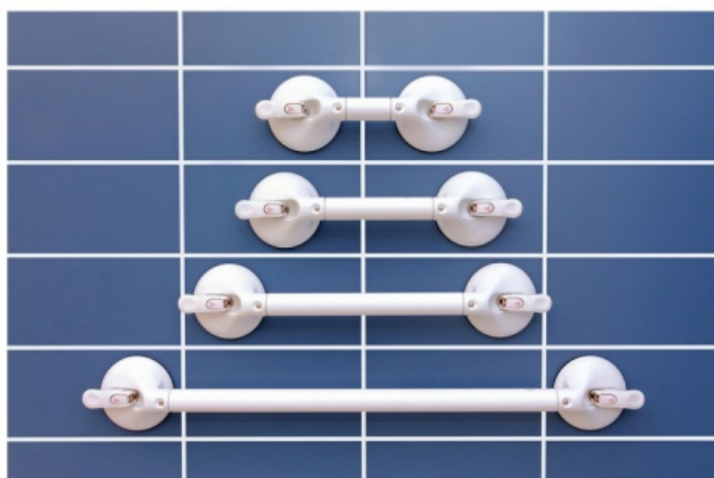

Barre d'appui avec ventouses Mobeli

Prix du produit :

152,70 CHF taxe inclu

Description du produit :

Barre d'appui Mobeli à ventouses avec indicateurs de sécurité.

Mobeli 1 : longueur poignée 110 mm, longueur totale, 330 mm, diamètre ventouses 120 mm, charge max 80 kg (CHF 152.70)

Mobeli 2 : longueur poignée 210 mm, longueur totale, 430 mm, diamètre ventouses 120 mm, charge max 75 kg (CHF 192.80)

Mobeli 3: longueur poignée 350 mm, longueur totale, 570 mm, diamètre ventouses 120 mm, charge max 70 kg (CHF 209.90)

Mobeli 5: longueur poignée 650 mm, longueur totale, 870 mm, diamètre ventouses 120 mm, charge max 70 kg (CHF 240.-)

Codes produits :

Référence 05.09.0700.X.MOB