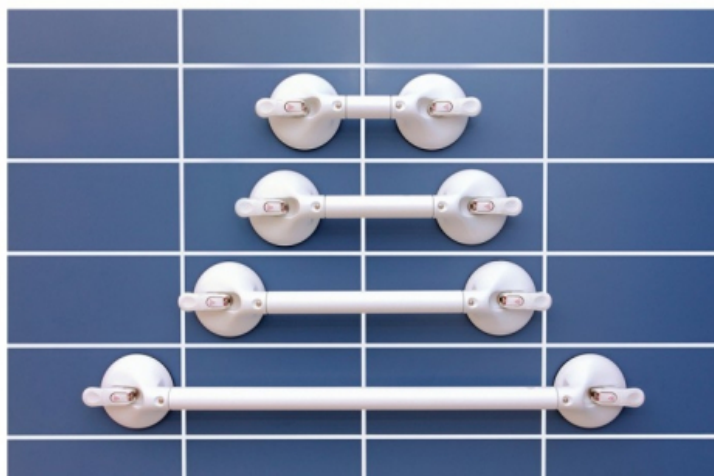

## Barre d'appui avec ventouses Mobeli

### Description du produit :

Barre d'appui Mobeli à ventouses avec indicateurs de sécurité.

Mobeli 1 : longueur poignée 110 mm, longueur totale, 330 mm, diamètre ventouses 120 mm, charge max 80 kg (CHF 153.00)

Mobeli 5: longueur poignée 650 mm, longueur totale, 870 mm, diamètre ventouses 120 mm, charge max 70 kg (CHF 240.00)