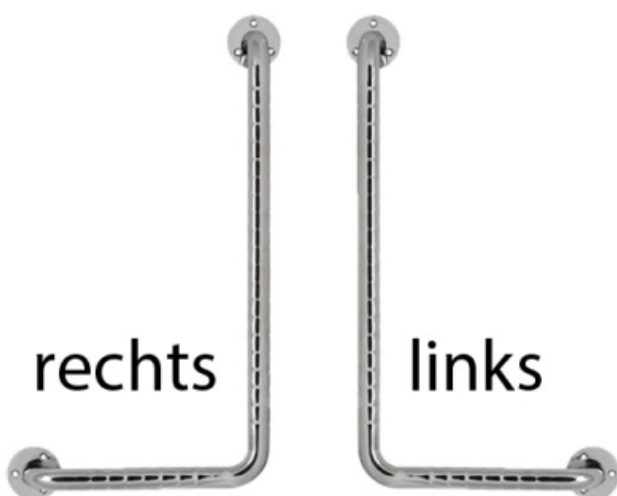

BARRE d'appui inoxydable 90° droite ou gauche

Prix du produit :

110,10 CHF taxe inclu

Description du produit :

Barre d'appui murale en acier inoxydable coudée à 90° droite ou gauche

avec traitement de surface pour une prise en main en toute sécurité.

Données technique: 30 cm x 61 cm / Ø: 32 mm / Espace entre mur et barre: 63 mm / Charge max.: 130 kg (visserie inclues)

Codes produits :

Référence 05.09.0720.x.CAR