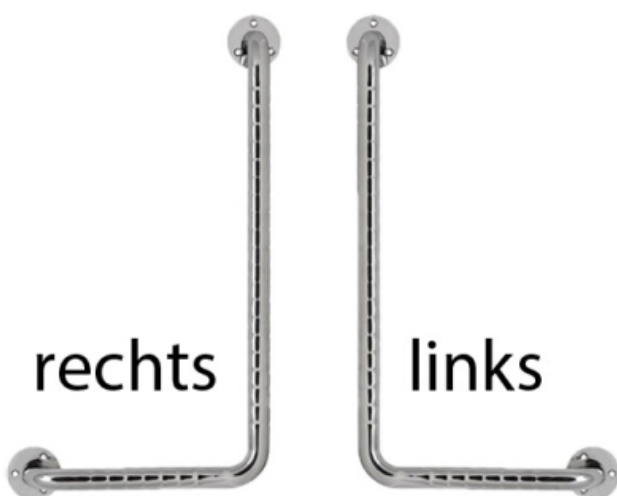

## BARRE d'appui inoxydable 90° droite ou gauche

### Description du produit :

Barre d'appui murale en acier inoxydable  
coudée à 90° droite ou gauche

avec traitement de surface pour une prise en  
main en toute sécurité.

Données technique: 30 cm x 61 cm / Ø: 32 mm  
/ Espace entre mur et barre: 63 mm / Charge  
max.: 130 kg (visserie inclues)