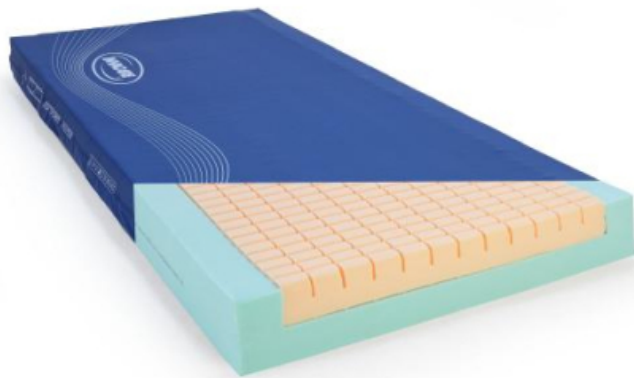

## Matelas Softform premier 90x200x15

### Description du produit :

Lorsqu'il s'agit de faire passer le confort et la réduction de la pression à un niveau supérieur, le nom de Softform Premier doit être présent à l'esprit. Il s'agit d'un matelas avec un certain nombre de spécifications élevées, entièrement conçu pour s'intégrer dans un environnement moderne et exigeant. Le matelas Invacare Softform Premier en largeur 90 ; Matelas en mousse HR composé d'une base en U de portance ferme et d'un insert découpé de portance souple ; Dim : 1970 X 880 x 152 mm ; Poids patient max : 247 Kg.