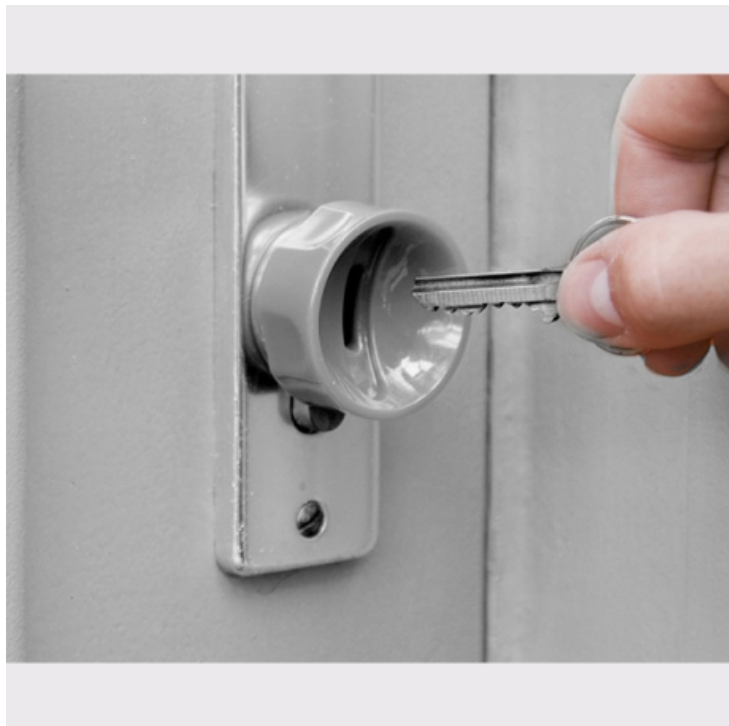

Localisateur de trou de serrure

Prix du produit :

78,00 CHF taxe inclu

Description du produit :

Ne vous énervez plus devant votre porte !

Indispensable à la vie quotidienne, ce produit vous fera gagner du temps et de l'énergie. Pratique, cette aide technique vous permet de localiser le trou de votre serrure, de trouver la bonne clé et également d'insérer la clé dans la serrure sans difficultés. 7 anneaux de fixation sont inclus pour toutes les formes et tailles de serrure Européen.

Une bande adhésive permet de bien accrocher l'anneau à votre serrure.

Facile d'installation

Codes produits :

Référence 12.04.0100.0.SER