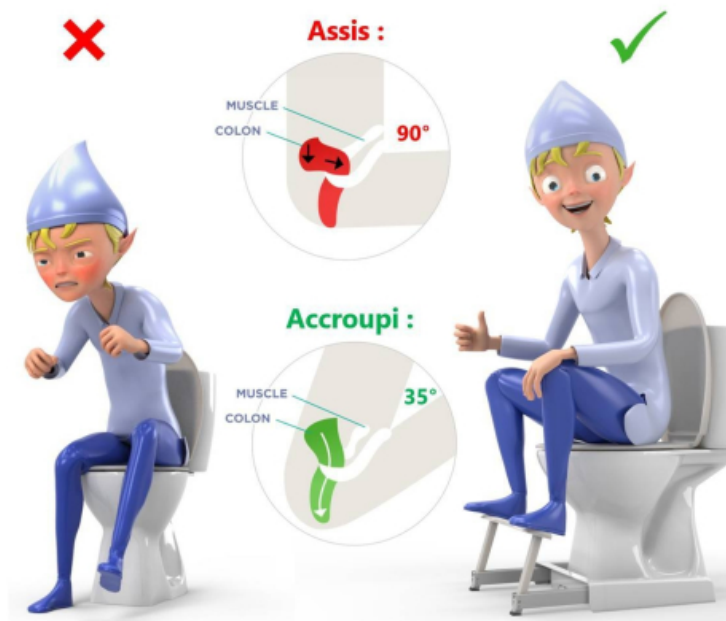

Marche pied Lutin anticonstipation

Le Marche Pied du Lutin

Adoptez la position naturelle aux toilettes, pour votre bien-être !

Prix du produit :

75,37 CHF taxe inclu

Description du produit :

Repose Pieds physiologique anti-constipation, rétractable sous la cuvette, n'encombre pas vos WC. Fini le gros tabouret ! Conception solide et stable, made in France. Se pose sur le sol indépendamment de la cuvette, s'enlève facilement pour le nettoyage.

Surface: 35 x 50 cm.

Charge: 190 kg

Codes produits :

Référence 05.04.0700.0.LUT