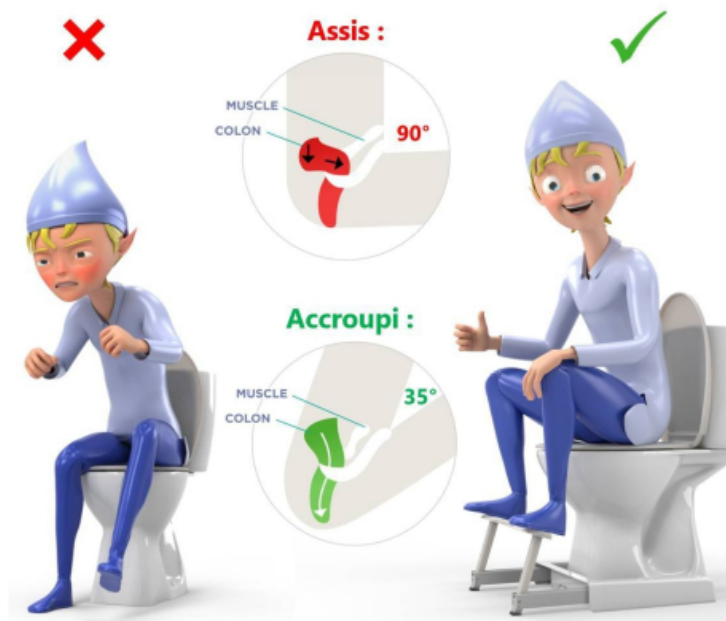

Marche pied Lutin anticonstipation

Le Marche Pied du Lutin

Adoptez la position naturelle aux toilettes, pour votre bien-être !

Prix du produit :

75,30 CHF taxe inclu

Description du produit :

Repose Pieds physiologique anti-constipation, rétractable sous la cuvette, n'encombre pas vos WC. Fini le gros tabouret ! Conception solide et stable, made in France. Se pose sur le sol indépendamment de la cuvette, s'enlève facilement pour le nettoyage.

Surface: 35 x 50 cm.

Charge: 190 kg

Codes produits :

Référence 05.04.0700.0.LUT