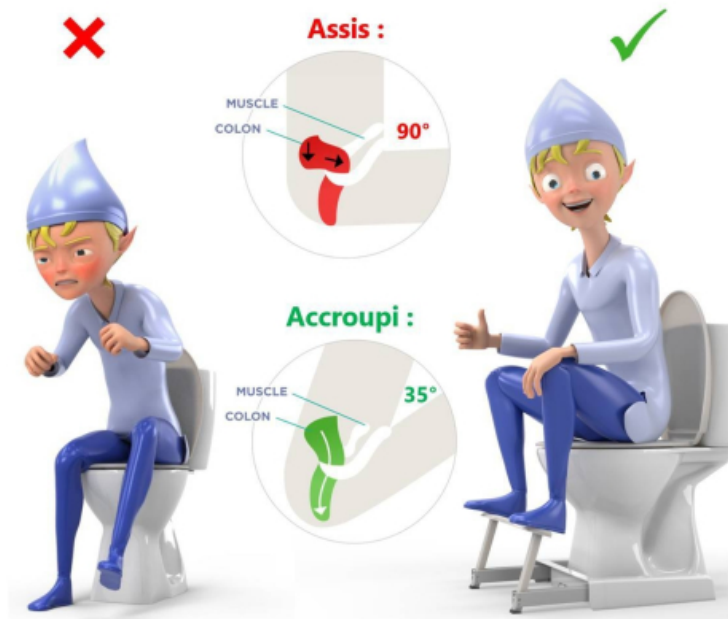

## Marche pied Lutin anticonstipation

### Le Marche Pied du Lutin

Adoptez la position naturelle aux toilettes, pour votre bien-être !

**Prix du produit :**

**75,30 CHF taxe inclu**

**Description du produit :**

Repose Pieds physiologique anti-constipation, rétractable sous la cuvette, n'encombre pas vos WC. Fini le gros tabouret ! Conception solide et stable, made in France. Se pose sur le sol indépendamment de la cuvette, s'enlève facilement pour le nettoyage.

Surface: 35 x 50 cm.

Charge: 190 kg

**Codes produits :**

Référence 05.04.0700.0.LUT