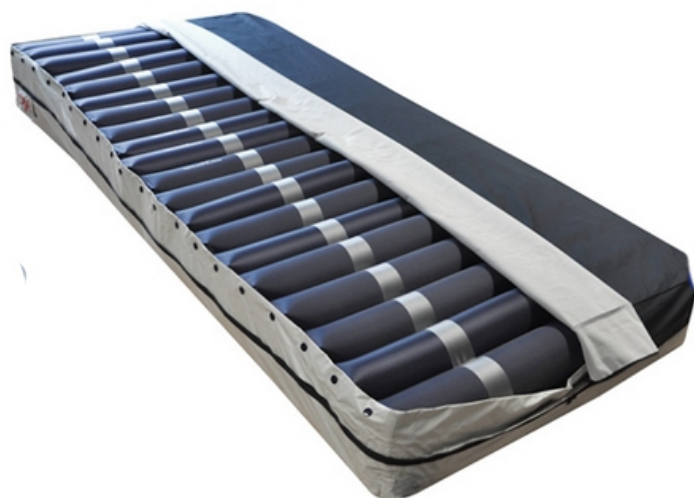

## MATELAS air Nausiflow 834

### Description du produit :

**Disponible à la location avec compresseur automatique Nausiflow A4: 140 /mois**

**Matelas à air Nausiflow 834 avec une hauteur d'air de 20 cm et des cellules en forme de 8 pour une immersion maximum du patient (stade 1 à 4) selon compresseur.**

Prévention et aide au traitement des escarres.  
Dimensions : 200 x 85 x 20 cm / charge max: 130 kg

Certifié CE, le Matelas NAUSIFLOW 2-834 est adapté à tout type de couchage en largeur utile de 85 à 90 cm.

CPR (réanimation cardio-pulmonaire) : dégonfle en moins de 20 secondes (avec patient) la partie du matelas qui supporte le buste  
Dessus de housse séparable / Fermeture éclair séparable

Cellules indépendantes en polyuréthane sur trame nylon / Fixations rapides des cellules déconnectables et amovibles / En option, bouchon pour décharge des cellules / Mode transport/ SANS COMPRESSEUR