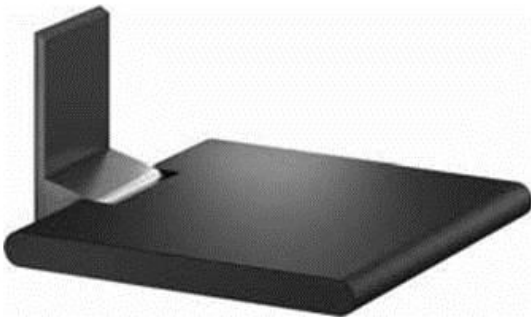

CMS+
Rte de l'Industrie 2
1163 Etoy
Suisse
021 822 24 40

Siège de douche rabattable

Prix du produit :

431,80 CHF taxe inclu

Description du produit :

Siège de douche rabattable

Siège de douche rabattable

Aluminium, anthracite-métallisé / Avec freins de sécurité / Montage mural / Assise rembourrée-anthracite / Assise : l: 38 x P: 45 cm

Charge maximum : 150kg (visserie non incluse)

Codes produits :

Référence 05.06.0207.0.INE