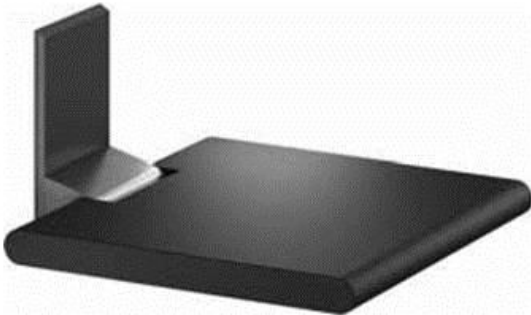

CMS+
Rte de l'Industrie 2
1163 Etoy
Suisse
021 822 24 40

Siège de douche rabattable

Prix du produit :

432,20 CHF taxe inclu

Description du produit :

Siège de douche rabattable

Siège de douche rabattable

Aluminium, anthracite-métallisé / Avec freins de sécurité / Montage mural / Assise rembourrée-anthracite / Assise : l: 38 x P: 45 cm

Charge maximum : 150kg (visserie non incluse)

Codes produits :

Référence 05.06.0207.0.INE