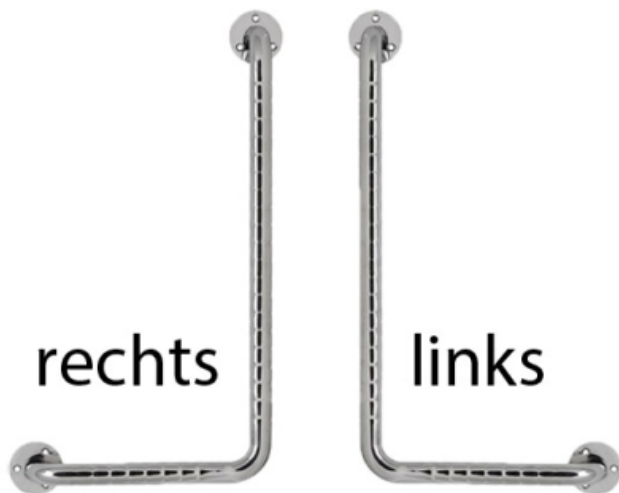

CMS+
Rte de l'Industrie 2
1163 Etoy
Suisse
021 822 24 40

BARRE d'appui inoxydable 90° droite ou gauche

Product price:

110,10 CHF tax included

Product description:

Product codes:

Reference: 05.09.0720.x.CAR