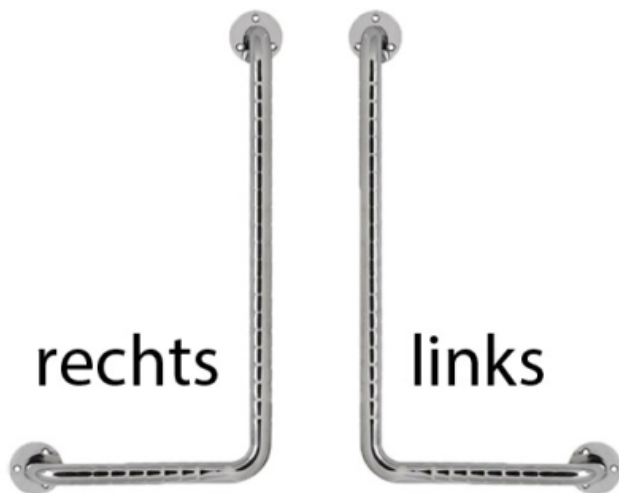

CMS+
Rte de l'Industrie 2
1163 Etoy
Suisse
021 822 24 40

BARRE d'appui inoxydable 90° droite ou gauche

Product price:

110,50 CHF tax included

Product description:

Product codes:

Reference: 05.09.0720.x.CAR