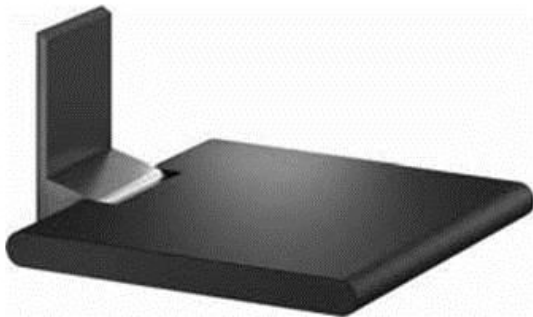

CMS+
Rte de l'Industrie 2
1163 Etoy
Suisse
021 822 24 40

Siège de douche rabattable

Product price:

431,80 CHF tax included

Product description:

Product codes:

Reference: 05.06.0207.0.INE