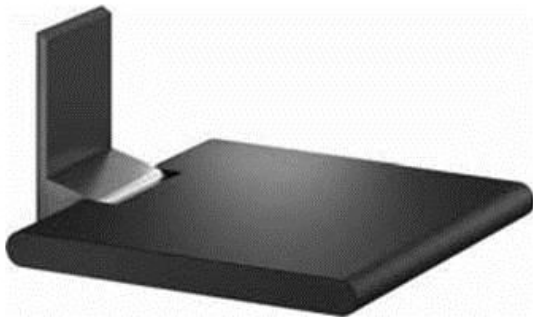

## Siège de douche rabattable

**Product price:**

**431,80 CHF tax included**

**Product description:**

**Product codes:**

Reference: 05.06.0207.0.INE